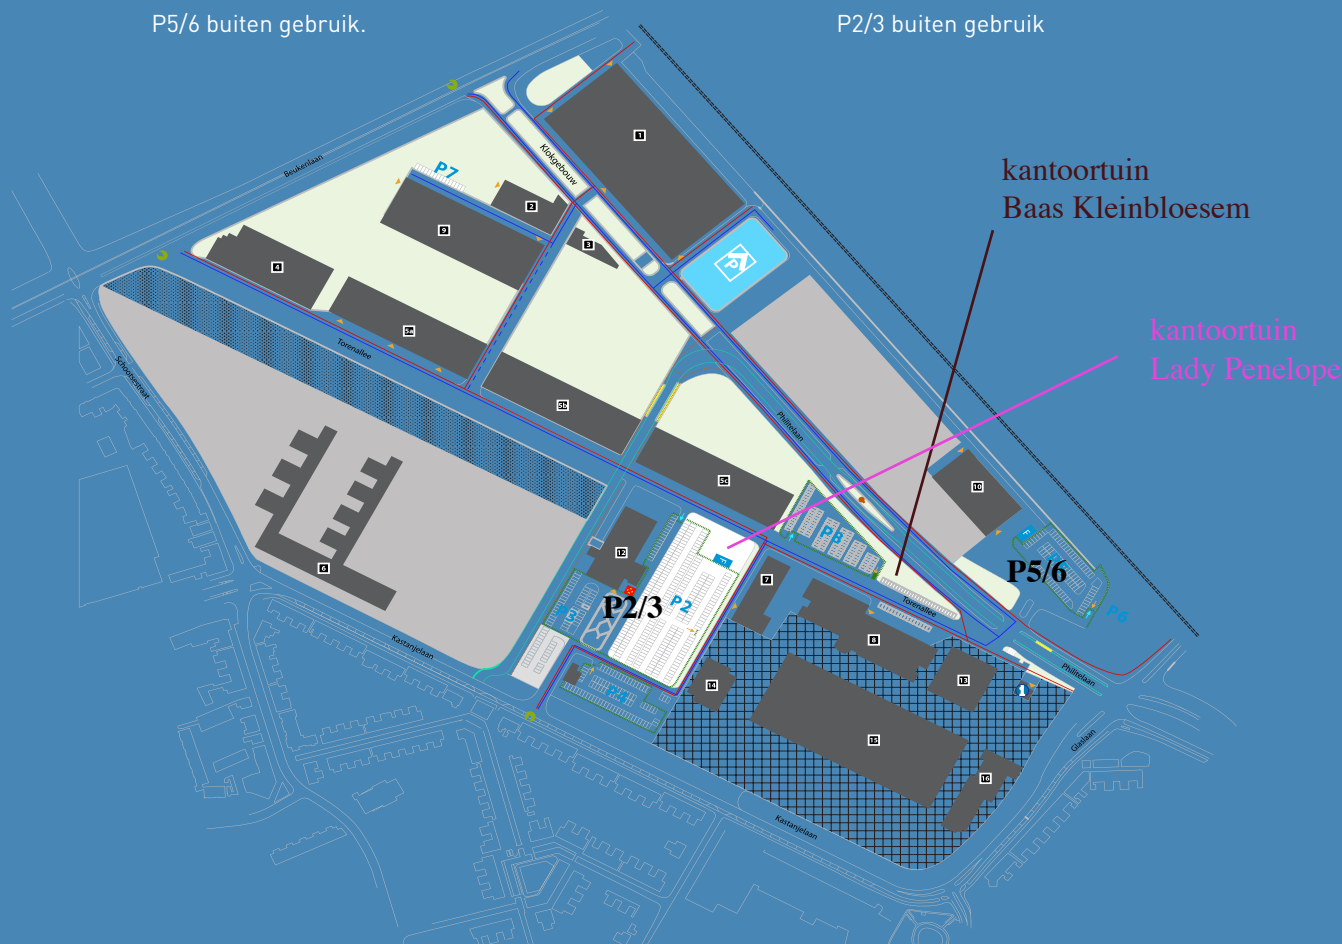

Aanpassen Parkeerinstallatie

In verband met het vrijmaken van een bouwveld zal de P5/P6 worden verkleind. Dit houdt in dat er werkzaamheden in de installatie moeten worden uitgevoerd. Op P2/P3 worden ook werkzaamheden uitgevoerd. De betaalautomaat moet worden verplaatst in verband met werkzaamheden aan de luiffl van gebouw SFF.

Planning P5/6

- 6 juni graven sleuven
- 9 juni bekabelen, aansluitend dichtens sleuven
- 14 juni ontmantelen bestaande parkeerinstallatie
- 16 juni opbouw parkeerinstallatie op nieuwe locatie
- 17 juni in bedrijf stellen

Concreet: 14 t/m 17 juni is de parkeerinstallatie

P5/6 buiten gebruik.

Planning P2/3

- 4 juli graven sleuven
- 5 juli ontmantelen parkeerautomaat
- 6 juli verplaatsen fundatie
- 6 + 7 juli bekabelen, aansluitend dichtens sleuven
- 8 juli in bedrijf stellen

Concreet: 5 t/m 8 juli is de parkeerinstallatie

P2/3 buiten gebruik

Infra werken

- Aanleg rioolaansluitingen voorzijde Apparatenfabriek (13 juni t/m 26 juni)
- Aanleg definitieve inrichting voor Apparatenfabriek start aansluitend aan aansluiten riool.
- Leidingbrug opvang en ondersteuning verplaatsing kopzijde van Apparatenfabriek gereed 22 juli 2011
- Aanleg van definitieve inrichting onder de leidingbrug kopzijde Apparatenfabriek gereed eind 2 september 2011
- Reconstructie Glaslaan gereed begin juli