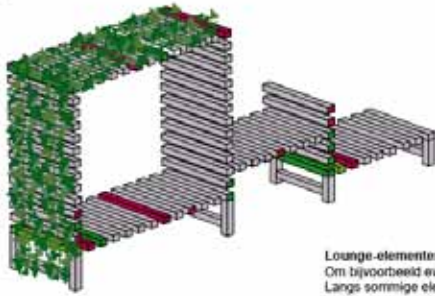

Lounge-elementen
Om bijvoorbeeld even lekker te genieten van het zonnetje...
Lange sommige elementen kunnen vrolijke en lekker ruikende klimplanten groeien, die ook in de winter voor een groen accent zorgen!

Zit-elementen met laptop/ picknicktafel
Even werken in de frisse lucht kan erg inspirerend zijn!
Maar ook goed te gebruiken als tafel om je broodjes op te smeren.

Groen

Bestrating

Zitelementen

Prullenbakken